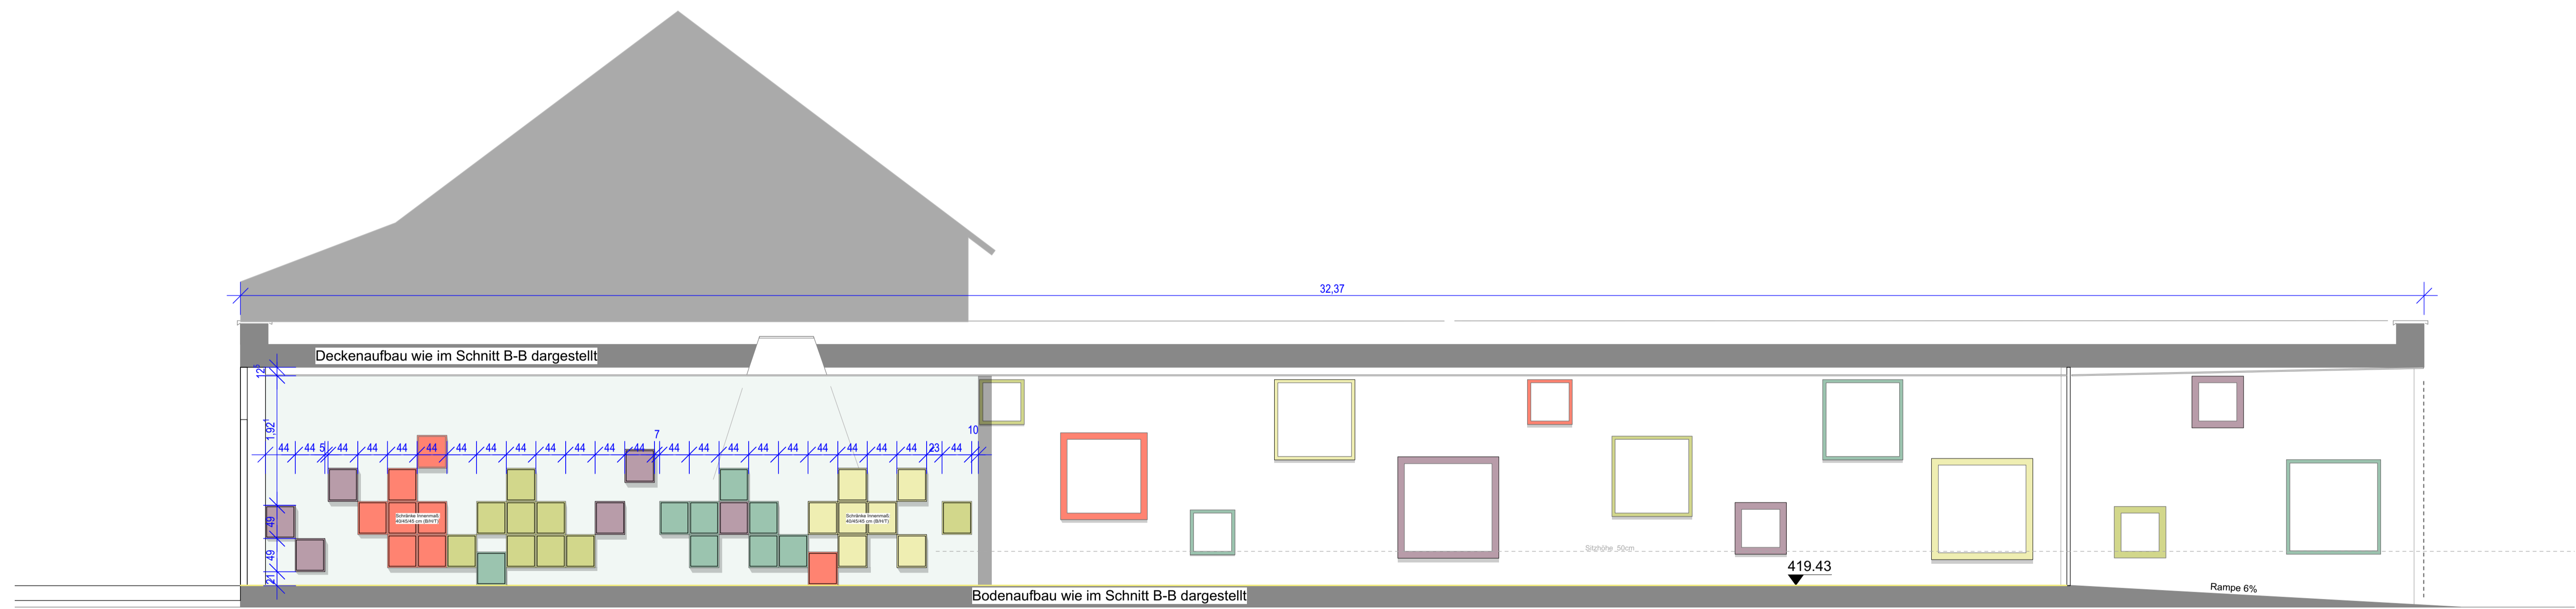

Schnitt D-D

Schnitt E-E

Stadt Kusterdingen Kirchentellinsfurter Str. 9 72127 Kusterdingen		KILIAN + PARTNER PartGmbH Freie Architekten Stadtplaner und Innenarchitekten Jahresweg 23, 70376 Stuttgart Tel. 0711 / 666 08-0, Fax 0711 / 666 08-91			- A P - - A S L - - -
Härtschule Mähringen Wankheimer Str. 10 72127 Kusterdingen		Projektnr. 939.1 Format A1 Maßstab 1:50			
AUSSCHREIBUNGSPLAN LÄNGSSCHNITTE D-D, E-E				Name 10.10.2018	
Index	Art der Änderung				